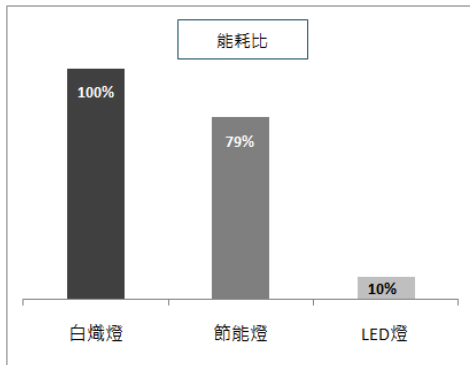

## 產品特色

**台灣晶片：** 採用高品質台灣原廠晶片，低光衰，發光更穩定，壽命更長久

**長壽命：** 全鋁質散熱鰭片，散熱效果佳，確保光源壽命

**高透光：** 採用光學玻璃透鏡，耐高溫、透光率高

**高亮度：** 發光效率 110 lm/W

**高品質：** 高密度航空鋁材鍛壓燈體，輔以五道精工頂級氧化與硬度強化處理，光澤度高、抗腐蝕能力佳

功率	LED 投射燈最佳照射距離	LED 投射燈可接受照射距離
10W	1	2~3
20W	2	3~4
30W	3	5~6
50W	5	7~8
70W	7	8~9
80W	8	9~10
100W	10	10~12
150W	12	13~15
200W	15	16~18