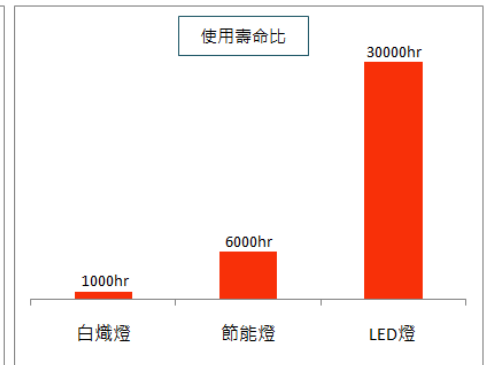

## 產品特色

**台灣晶片：** 採用高品質台灣原廠晶片，低光衰，發光更穩定，壽命更長久

**長壽命：** 全鋁質散熱鰭片，散熱效果佳，確保光源壽命

**高透光：** 採用光學玻璃透鏡，耐高溫、透光率高

**高亮度：** 發光效率 110 lm/W

**高品質：** 高密度航空鋁材鍛壓燈體，輔以五道精工頂級氧化與硬度強化處理，光澤度高、抗腐蝕能力佳

功率	LED 投射燈最佳照射距離	LED 投射燈可接受照射距離
10W	1	2~3
20W	2	3~4
30W	3	5~6
50W	5	7~8
70W	7	8~9
80W	8	9~10
100W	10	10~12
150W	12	13~15
200W	15	16~18