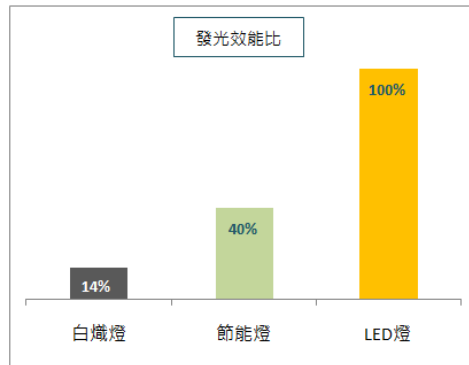

## 產品特色

**台灣晶片：** 採用高品質台灣原廠晶片，低光衰，發光更穩定，壽命更長久

**長壽命：** 全鋁質散熱鰭片，散熱效果佳，確保光源壽命

**高透光：** 採用光學玻璃透鏡，耐高溫、透光率高

**高亮度：** 發光效率 110 lm/W

**高品質：** 高密度航空鋁材鍛壓燈體，輔以五道精工頂級氧化與硬度強化處理，光澤度高、抗腐蝕能力佳

功率	LED 投射燈最佳照射距離	LED 投射燈可接受照射距離
10W	1	2~3
20W	2	3~4
30W	3	5~6
50W	5	7~8
70W	7	8~9
80W	8	9~10
100W	10	10~12
150W	12	13~15
200W	15	16~18