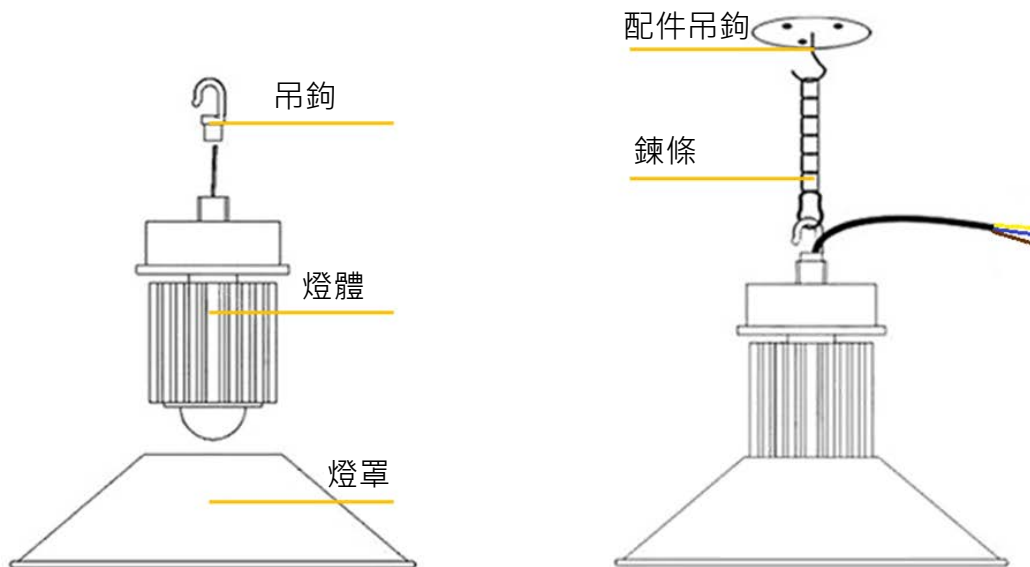

安裝說明

步驟

1. 將燈體的燈源引線穿過吊鉤塑膠圈，再將吊鉤旋入燈體
2. 以螺絲將燈罩與燈體相銜接固定
3. 將配件吊鉤固定於屋頂上
4. LED 天井燈電源線中的黃色為接地線，咖啡色和藍色接上即可

3