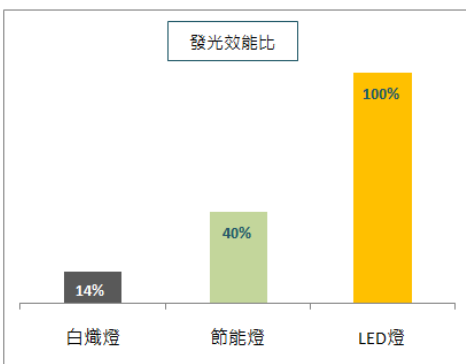

產品特色

- **台灣晶片：**採用高品質台灣原廠晶片，大光源、低光衰，發光更穩定，壽命更長久
- **高效率：**採用台廠高效電源
- **長壽命：**工業級散熱技術，有效提升空氣對流，保障驅動與光源的壽命
- **高透光：**優質航空鋁材反光罩，經過特殊磨砂處理使光源更加均勻柔和
- **高亮度：**發光效率 110 lm/W
- **高品質：**優質高密度航空鋁材鍛壓燈體，輔以頂級表面氧化與硬度強化處理，光澤度高、抗腐蝕能力佳

功率	LED 投射燈最佳照射距離	LED 投射燈可接受照射距離
10W	1	2~3
20W	2	3~4
30W	3	5~6
50W	5	7~8
70W	7	8~9
80W	8	9~10
100W	10	10~12
150W	12	13~15
200W	15	16~18