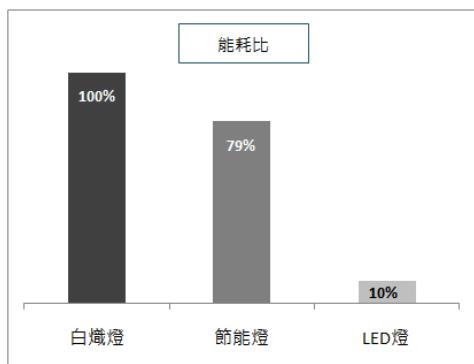

產品特色

- **台灣晶片：**採用高品質台灣原廠晶片，大光源、低光衰，發光更穩定，壽命更長久
- **高效率：**採用台廠高效電源
- **長壽命：**工業級散熱技術，有效提升空氣對流，保障驅動與光源的壽命
- **高透光：**優質航空鋁材反光罩，經過特殊磨砂處理使光源更加均勻柔和
- **高亮度：**發光效率 110 lm/W
- **高品質：**優質高密度航空鋁材鍛壓燈體，輔以頂級表面氧化與硬度強化處理，光澤度高、抗腐蝕能力佳

功率	LED 投射燈最佳照射距離	LED 投射燈可接受照射距離
10W	1	2~3
20W	2	3~4
30W	3	5~6
50W	5	7~8
70W	7	8~9
80W	8	9~10
100W	10	10~12
150W	12	13~15
200W	15	16~18