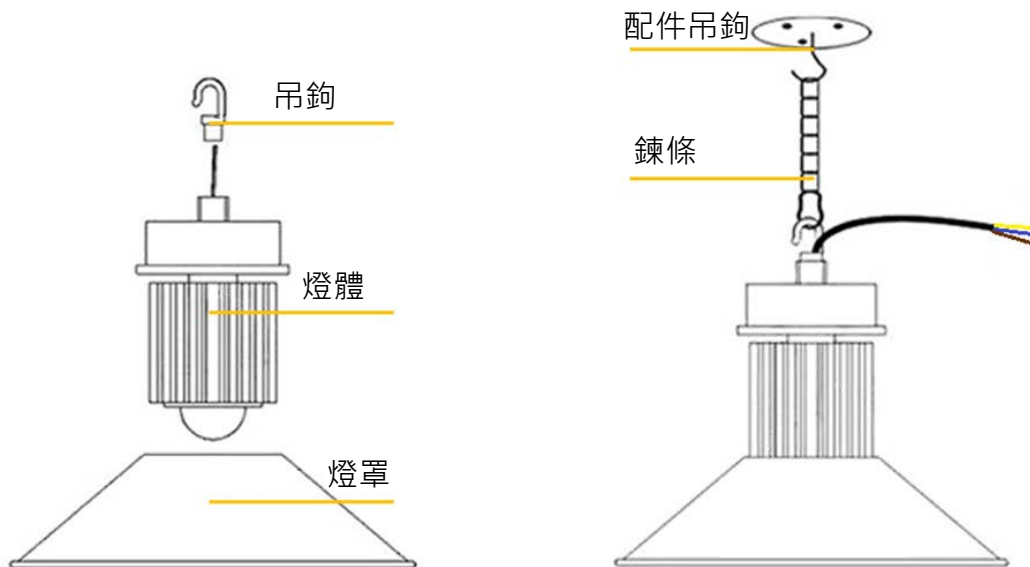

鼎立
天井燈

白/黃光 180W LED BAY LIGHT

產品規格

亮度：白光 19800lm
黃光 18800lm
色溫：白光 6000K
黃光 3000K
產品功率：180W
發光角度：120度
輸入電壓：AC100V-240V 全電壓
防水係數：IP65
重量：6kg
尺寸：φ50 x 53 cm(外罩*總高度)

應用

廠房照明、物流倉儲照明、停車場照明、地下道、隧道照明
公共區域照明：機場、火車站、加油站、大型商場、體育館
工業用區照明

功率	LED 投射燈最佳照射距離	LED 投射燈可接受照射距離
10W	1	2~3
20W	2	3~4
30W	3	5~6
50W	5	7~8
70W	7	8~9
80W	8	9~10
100W	10	10~12
150W	12	13~15
200W	15	16~18

產品細部介紹

安裝說明

步驟

1. 將燈體的燈源引線穿過吊鉤塑膠圈，再將吊鉤旋入燈體
2. 以螺絲將燈罩與燈體相銜接固定
3. 將配件吊鉤固定於屋頂上
4. LED 天井燈電源線中的黃色為接地線，咖啡色和藍色接上即可