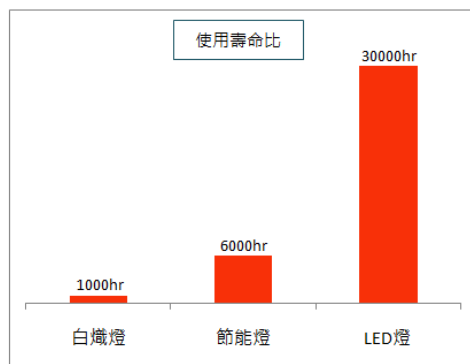

產品特色

- **台灣晶片：**採用高品質台灣原廠晶片，大光源、低光衰，發光更穩定，壽命更長久
- **高效率：**採用台廠高效電源
- **長壽命：**工業級散熱技術，有效提升空氣對流，保障驅動與光源的壽命
- **高透光：**優質航空鋁材反光罩，經過特殊磨砂處理使光源更加均勻柔和
- **高亮度：**發光效率 110 lm/W
- **高品質：**優質高密度航空鋁材鍛壓燈體，輔以頂級表面氧化與硬度強化處理，光澤度高、抗腐蝕能力佳

功率	LED 投射燈最佳照射距離	LED 投射燈可接受照射距離
10W	1	2~3
20W	2	3~4
30W	3	5~6
50W	5	7~8
70W	7	8~9
80W	8	9~10
100W	10	10~12
150W	12	13~15
200W	15	16~18