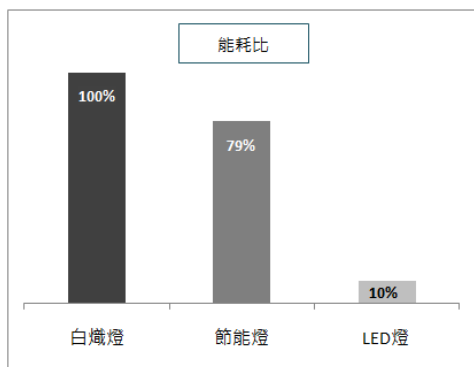

產品特色

- **台灣晶片：**採用高品質台灣原廠晶片，大光源、低光衰，發光更穩定，壽命更長久
- **高效率：**採用台廠高效電源
- **長壽命：**工業級散熱技術，有效提升空氣對流，保障驅動與光源的壽命
- **高透光：**優質航空鋁材反光罩，經過特殊磨砂處理使光源更加均勻柔和
- **高亮度：**發光效率 110 lm/W
- **高品質：**優質高密度航空鋁材鍛壓燈體，輔以頂級表面氧化與硬度強化處理，光澤度高、抗腐蝕能力佳

功率	LED 投射燈最佳照射距離	LED 投射燈可接受照射距離
10W	1	2~3
20W	2	3~4
30W	3	5~6
50W	5	7~8
70W	7	8~9
80W	8	9~10
100W	10	10~12
150W	12	13~15
200W	15	16~18