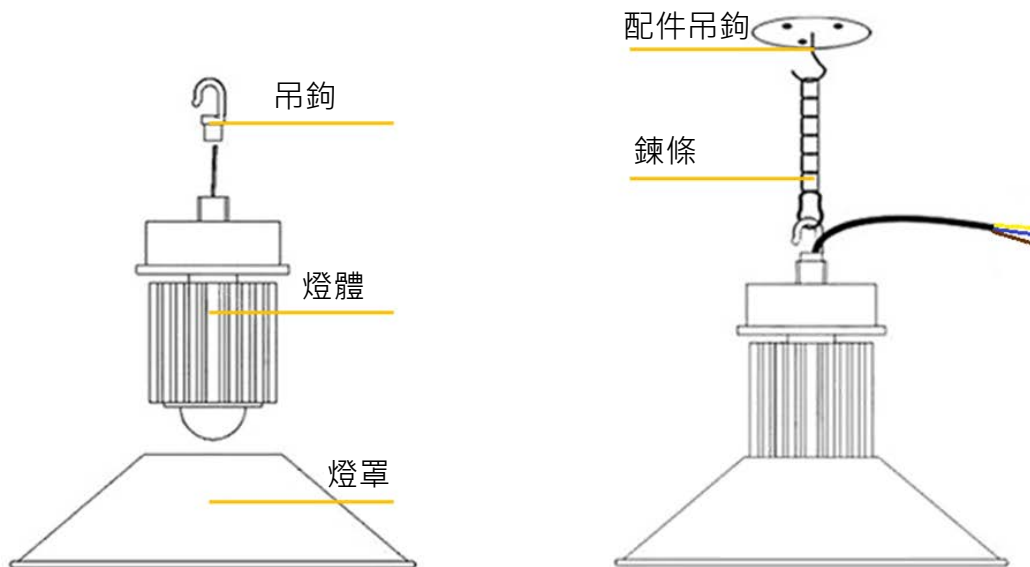

鼎立
天井燈

白/黃光 120W LED BAY LIGHT

產品規格

亮度： 白光 13200lm
黃光 12550lm
色溫： 白光 6000K
黃光 3000K
產品功率： 120W
發光角度： 120度
輸入電壓： AC100V-240V 全電壓
防水係數： IP65
重量： 6kg
尺寸： ϕ 50 x 41 cm(外罩*總高度)

應用

廠房照明、物流倉儲照明、停車場照明、地下道、隧道照明
公共區域照明: 機場、火車站、加油站、大型商場、體育館
工業用區照明

功率	LED 投射燈最佳照射距離	LED 投射燈可接受照射距離
10W	1	2~3
20W	2	3~4
30W	3	5~6
50W	5	7~8
70W	7	8~9
80W	8	9~10
100W	10	10~12
150W	12	13~15
200W	15	16~18

產品細部介紹

安裝說明

步驟

1. 將燈體的燈源引線穿過吊鉤塑膠圈，再將吊鉤旋入燈體
2. 以螺絲將燈罩與燈體相銜接固定
3. 將配件吊鉤固定於屋頂上
4. LED 天井燈電源線中的黃色為接地線，咖啡色和藍色接上即可