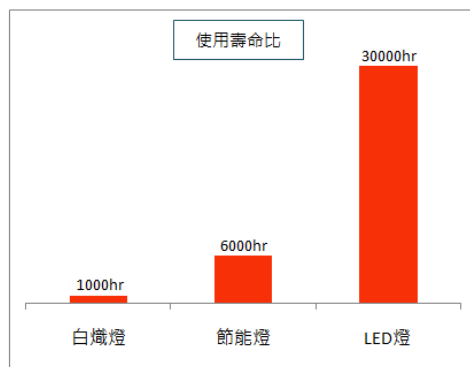

產品特色

- **台灣晶片：**採用高品質台灣原廠晶片，大光源、低光衰，發光更穩定，壽命更長久
- **高效率：**採用台廠高效電源
- **長壽命：**工業級散熱技術，有效提升空氣對流，保障驅動與光源的壽命
- **高透光：**優質航空鋁材反光罩，經過特殊磨砂處理使光源更加均勻柔和
- **高亮度：**發光效率 110 lm/W
- **高品質：**優質高密度航空鋁材鍛壓燈體，輔以頂級表面氧化與硬度強化處理，光澤度高、抗腐蝕能力佳

功率	LED 投射燈最佳照射距離	LED 投射燈可接受照射距離
10W	1	2~3
20W	2	3~4
30W	3	5~6
50W	5	7~8
70W	7	8~9
80W	8	9~10
100W	10	10~12
150W	12	13~15
200W	15	16~18