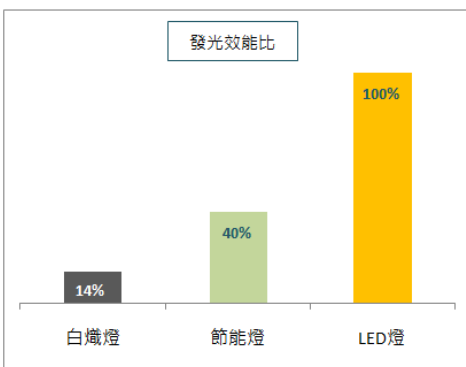

產品特色

- **台灣晶片：**採用高品質台灣原廠晶片，大光源、低光衰，發光更穩定，壽命更長久
- **高效率：**採用台廠高效電源
- **長壽命：**工業級散熱技術，有效提升空氣對流，保障驅動與光源的壽命
- **高透光：**優質航空鋁材反光罩，經過特殊磨砂處理使光源更加均勻柔和
- **高亮度：**發光效率 110 lm/W
- **高品質：**優質高密度航空鋁材鍛壓燈體，輔以頂級表面氧化與硬度強化處理，光澤度高、抗腐蝕能力佳

功率	LED 投射燈最佳照射距離	LED 投射燈可接受照射距離
10W	1	2~3
20W	2	3~4
30W	3	5~6
50W	5	7~8
70W	7	8~9
80W	8	9~10
100W	10	10~12
150W	12	13~15
200W	15	16~18