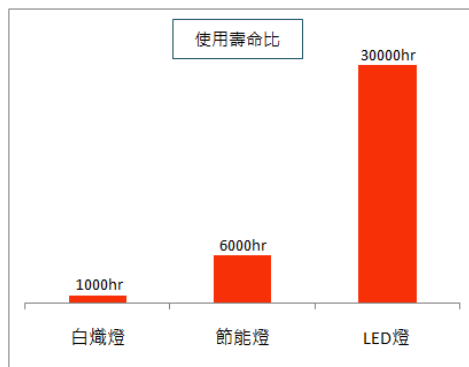

產品特色

- 台灣晶片：採用台灣原廠晶片，高發光效能
- 高效率：採用台廠高效電源
- 長壽命：一體成形加厚壓鑄純鋁製成，輔以對流設計，有效解決散熱問題，保障光源壽命
- 高透光：一級反光罩使光源均勻擴散，廣角高亮度、高透光率
- 高亮度：發光效率 85lm/W
- 高散熱：高密度鋁製散熱外殼+高品質 CNC 散熱鰭片
- 高安全：採用不銹鋼零配件防腐蝕、防鏽、支架加厚設計和工業級耐高溫加粗銅線、灌膠保護，強化整體安全係數，真正防水

功率	LED 投射燈最佳照射距離	LED 投射燈可接受照射距離
10W	1	2~3
20W	2	3~4
30W	3	5~6
50W	5	7~8
70W	7	8~9
80W	8	9~10
100W	10	10~12
150W	12	13~15
200W	15	16~18