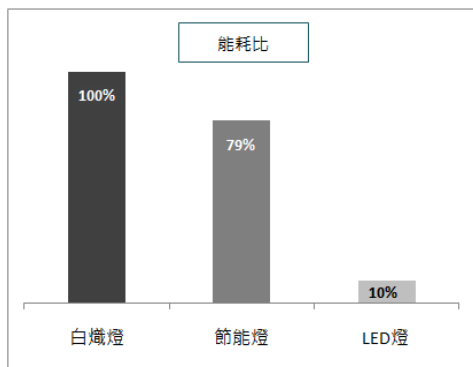

產品特色

- 台灣晶片：採用台灣原廠晶片，高發光效能
- 高效率：採用台廠高效電源
- 長壽命：一體成形加厚壓鑄純鋁製成，輔以對流設計，有效解決散熱問題，保障光源壽命
- 高透光：一級反光罩使光源均勻擴散，廣角高亮度、高透光率
- 高亮度：發光效率 85lm/W
- 高散熱：高密度鋁製散熱外殼+高品質 CNC 散熱鰭片
- 高安全：採用不銹鋼零配件防腐蝕、防鏽、支架加厚設計和工業級耐高溫加粗銅線、灌膠保護，強化整體安全係數，真正防水

功率	LED 投射燈最佳照射距離	LED 投射燈可接受照射距離
10W	1	2~3
20W	2	3~4
30W	3	5~6
50W	5	7~8
70W	7	8~9
80W	8	9~10
100W	10	10~12
150W	12	13~15
200W	15	16~18