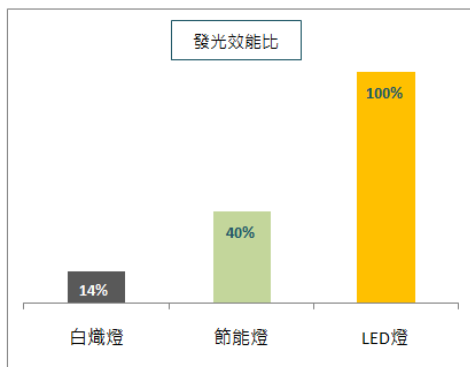

產品特色

- 台灣晶片：採用台灣原廠晶片，高發光效能
- 高效率：採用台廠高效電源
- 長壽命：一體成形加厚壓鑄純鋁製成，輔以對流設計，有效解決散熱問題，保障光源壽命
- 高透光：一級反光罩使光源均勻擴散，廣角高亮度、高透光率
- 高亮度：發光效率 85lm/W
- 高散熱：高密度鋁製散熱外殼+高品質 CNC 散熱鰭片
- 高安全：採用不銹鋼零配件防腐蝕、防鏽、支架加厚設計和工業級耐高溫加粗銅線、灌膠保護，強化整體安全係數，真正防水

功率	LED 投射燈最佳照射距離	LED 投射燈可接受照射距離
10W	1	2~3
20W	2	3~4
30W	3	5~6
50W	5	7~8
70W	7	8~9
80W	8	9~10
100W	10	10~12
150W	12	13~15
200W	15	16~18