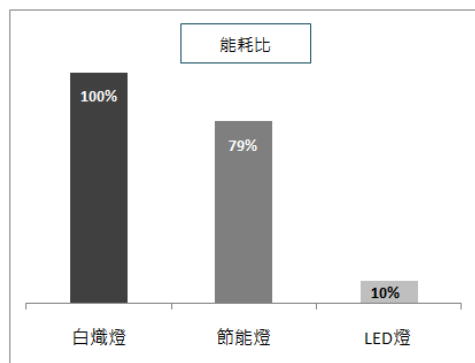

功率	LED 投射燈最佳照射距離	LED 投射燈可接受照射距離
10W	1	2~3
20W	2	3~4
30W	3	5~6
50W	5	7~8
70W	7	8~9
80W	8	9~10
100W	10	10~12
150W	12	13~15
200W	15	16~18

設計用心 · 做工細膩

台灣原晶片

- 採用台灣原廠晶片，粗線徑電極導線，電通量高，亮度更高、壽命更長

環保加厚鋁材

- 燈體為一體成形，加厚壓鑄純鋁製成，超抗腐蝕，壽命超長

一級反光罩

- 光源均勻擴散，廣角高亮度、高透光率

IP65 高防水等級

- 以高密度鋁質散熱外殼製成，經過特殊防水處理，不腐蝕、不生鏽
- 接口處採用進口矽膠封口保護，達到真正的防水

耐高溫工業級加粗銅線

- 電源線使用耐高溫工業級加粗銅線，提升整體安全係數