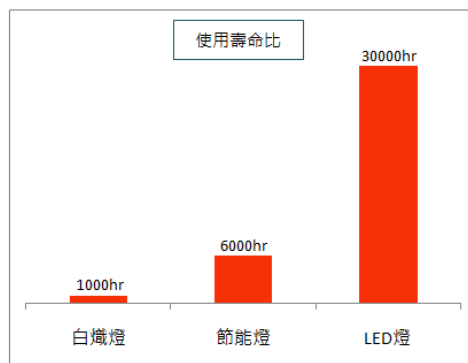

功率	LED 投射燈最佳照射距離	LED 投射燈可接受照射距離
10W	1	2~3
20W	2	3~4
30W	3	5~6
50W	5	7~8
70W	7	8~9
80W	8	9~10
100W	10	10~12
150W	12	13~15
200W	15	16~18

設計用心 · 做工細膩

台灣原晶片

- 採用台灣原廠晶片，粗線徑電極導線，電通量高，亮度更高、壽命更長

環保加厚鋁材

- 燈體為一體成形，加厚壓鑄純鋁製成，超抗腐蝕，壽命超長

一級反光罩

- 光源均勻擴散，廣角高亮度、高透光率

IP65 高防水等級

- 以高密度鋁質散熱外殼製成，經過特殊防水處理，不腐蝕、不生鏽
- 接口處採用進口矽膠封口保護，達到真正的防水

耐高溫工業級加粗銅線

- 電源線使用耐高溫工業級加粗銅線，提升整體安全係數