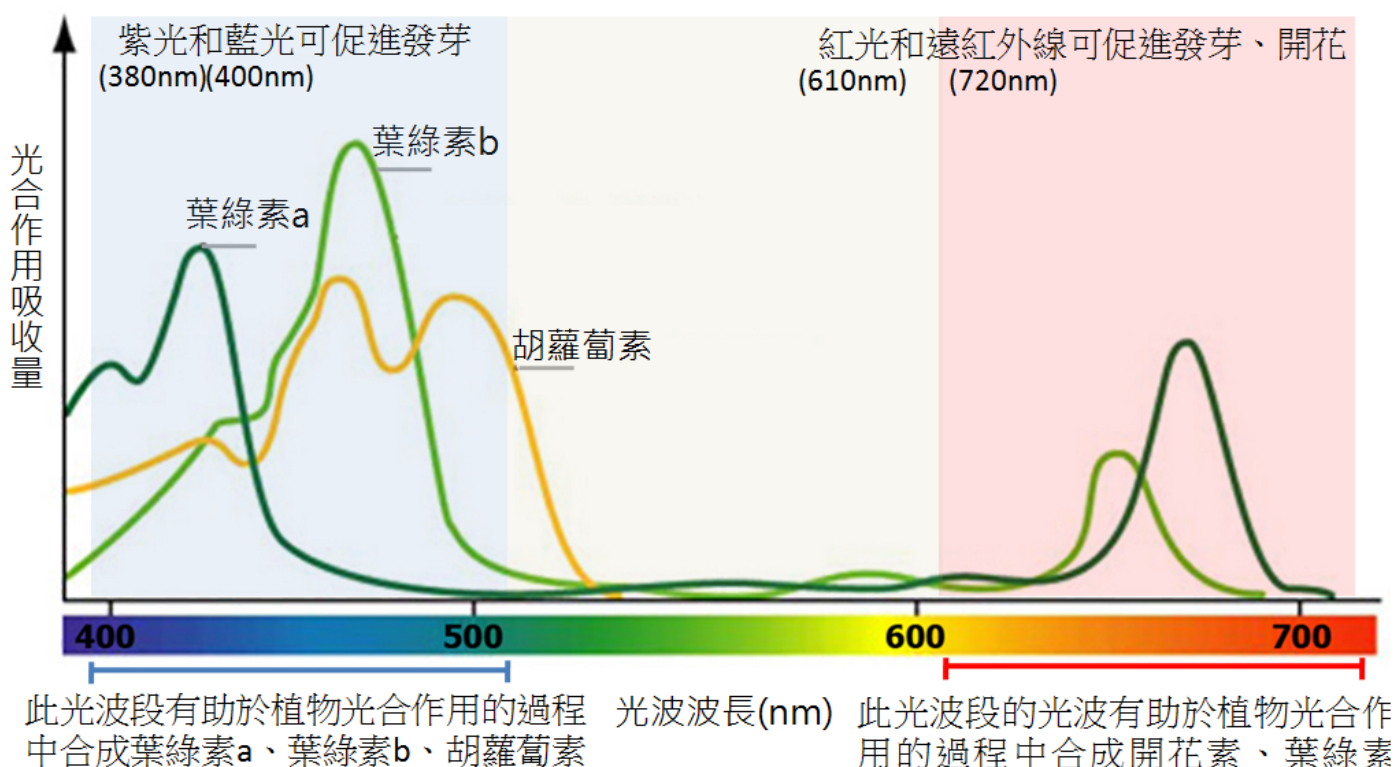

DLB

鼎立
植物栽培燈

藍/紅光 100W LED SPOTLIGHT

產品規格

亮度：	藍光 紅光
色溫：	藍光 紅光
產品功率：	100W
發光角度：	140度
發光效率：	80 lux/W
輸入電壓：	AC100V-240V 全電壓
防水係數：	IP65
尺寸：	36x28x7 cm (L*W*H)

應用

植物工廠、室內花卉培育、溫室花房、苗圃、室內高經濟花卉
蔬果農作物培育、室內植物造景牆、櫥窗展示及需要補光的植
物栽培場所

促進植物生長的光譜

功率	LED 投射燈最佳照射距離	LED 投射燈可接受照射距離
10W	1	2~3
20W	2	3~4
30W	3	5~6
50W	5	7~8
70W	7	8~9
80W	8	9~10
100W	10	10~12
150W	12	13~15
200W	15	16~18

設計用心 · 做工細膩

台灣原晶片

- 採用台灣原廠晶片，粗線徑電極導線，電通量高，亮度更高、壽命更長

環保加厚鋁材

- 燈體為一體成形，加厚壓鑄純鋁製成，超抗腐蝕，壽命超長