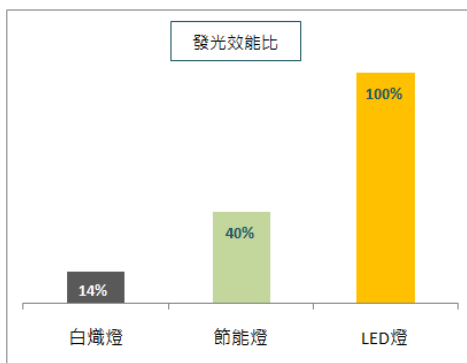

功率	LED 投射燈最佳照射距離	LED 投射燈可接受照射距離
10W	1	2~3
20W	2	3~4
30W	3	5~6
50W	5	7~8
70W	7	8~9
80W	8	9~10
100W	10	10~12
150W	12	13~15
200W	15	16~18

設計用心 · 做工細膩

台灣原晶片

- 採用台灣原廠晶片，粗線徑電極導線，電通量高，亮度更高、壽命更長

環保加厚鋁材

- 燈體為一體成形，加厚壓鑄純鋁製成，超抗腐蝕，壽命超長

一級反光罩

- 光源均勻擴散，廣角高亮度、高透光率

IP65 高防水等級

- 以高密度鋁質散熱外殼製成，經過特殊防水處理，不腐蝕、不生鏽
- 接口處採用進口矽膠封口保護，達到真正的防水

耐高溫工業級加粗銅線

- 電源線使用耐高溫工業級加粗銅線，提升整體安全係數